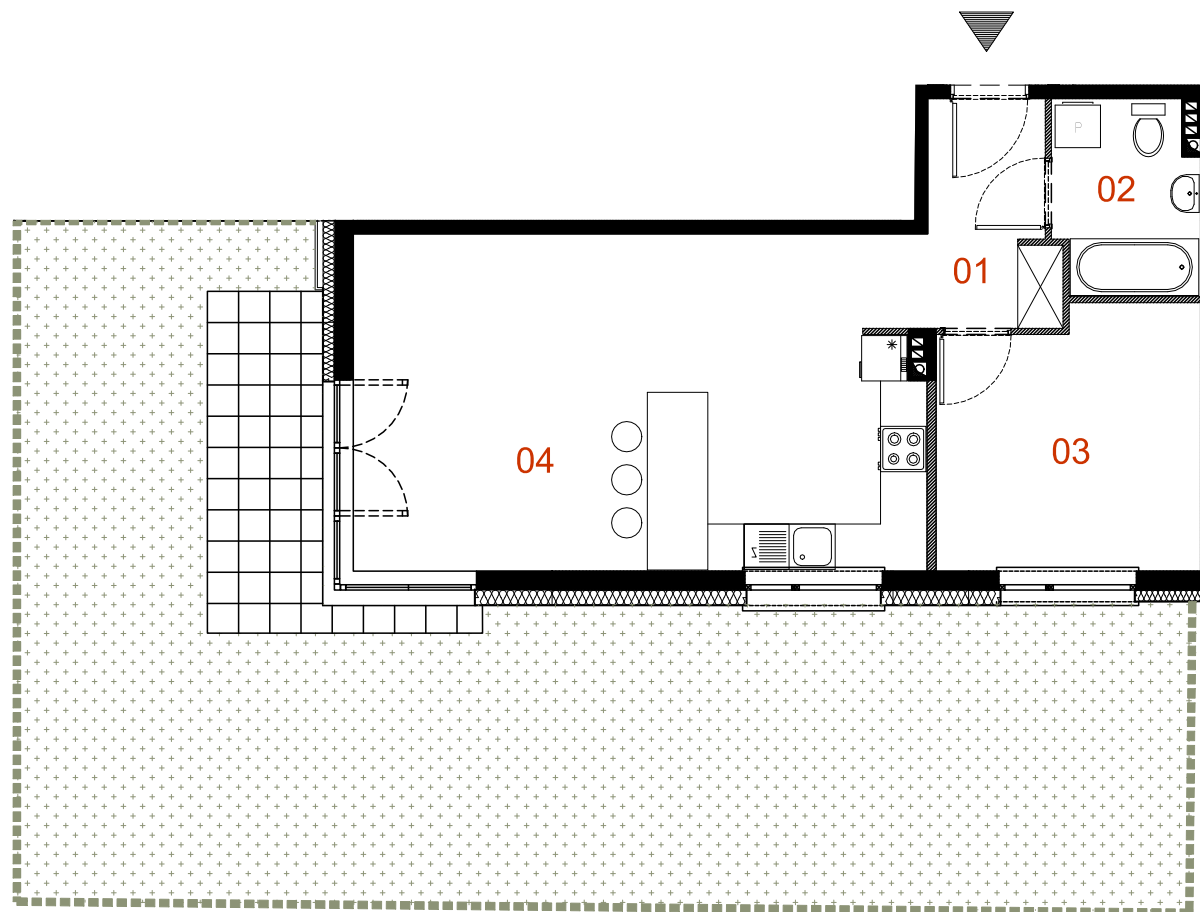

"SKLEPOWA 22"

przy ulicy Skłepowej 22 w Warszawie

Czesław Iwanicki REM-BUDEX

ul. Wrocławska 16/58

01-493 WARSZAWA

tel. 22 638 83 39, @: rem-budex@hoga.pl

A/M02

mieszkanie 3 pokoje z aneksem

| | |
|----------------|---------------------|
| budynek | A |
| nr lokalu | 02 |
| kondygnacja | PARTER |
| powierzchnia | 54,27m ² |
| ogródek+ taras | 82,71m ² |

oznaczenia pomieszczeń

| NUMER | NAZWA | POWIERZCHNIA-m ² |
|-------|-----------------|-----------------------------|
| 01 | PRZEDPOKÓJ | 5,75 |
| 02 | ŁAZIENKA | 4,72 |
| 03 | POKÓJ | 11,42 |
| 04 | SALON Z ANEKSEM | 32,35 |
| SUMA | | 54,27 |

LEGENDA:

- ŚCIANA KONSTRUKCYJNA I KOMINY
- ŚCIANA DZIAŁOWA
- OCIEPLENIE ŚCIANY
- OGRÓDEK
- TARAS

SKALA 1:100