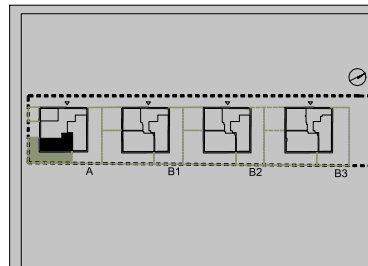

"SKLEPOWA 22"

przy ulicy Skłepowej 22 w Warszawie

Czesław Iwanicki REM-BUDEX

ul. Wrocławska 16/58

01-493 WARSZAWA

tel. 22 638 83 39, @: rem-budex@hoga.pl

A/M02

mieszkanie 3 pokoje z aneksem

budynek	A
nr lokalu	02
kondygnacja	PARTER
powierzchnia	54,27m²
ogródek+ taras	82,71m²

oznaczenia pomieszczeń

NUMER	NAZWA	POWIERZCHNIA-m²
01	PRZEDPOKÓJ	5,75
02	ŁAZIENKA	4,72
03	POKÓJ	11,42
04	SALON Z ANEKSEM	32,35
SUMA		54,27

UWAGA!

Wymiary pomieszczeń podane na rysunku wg PN-ISO 9836:1997
Możliwe są niewielkie zmiany powierzchni i wymiarów poszczególnych pomieszczeń oraz usytuowanie okien.
Na rysunkach nie pokazano umiejscowienia i gabarytów grzejników.