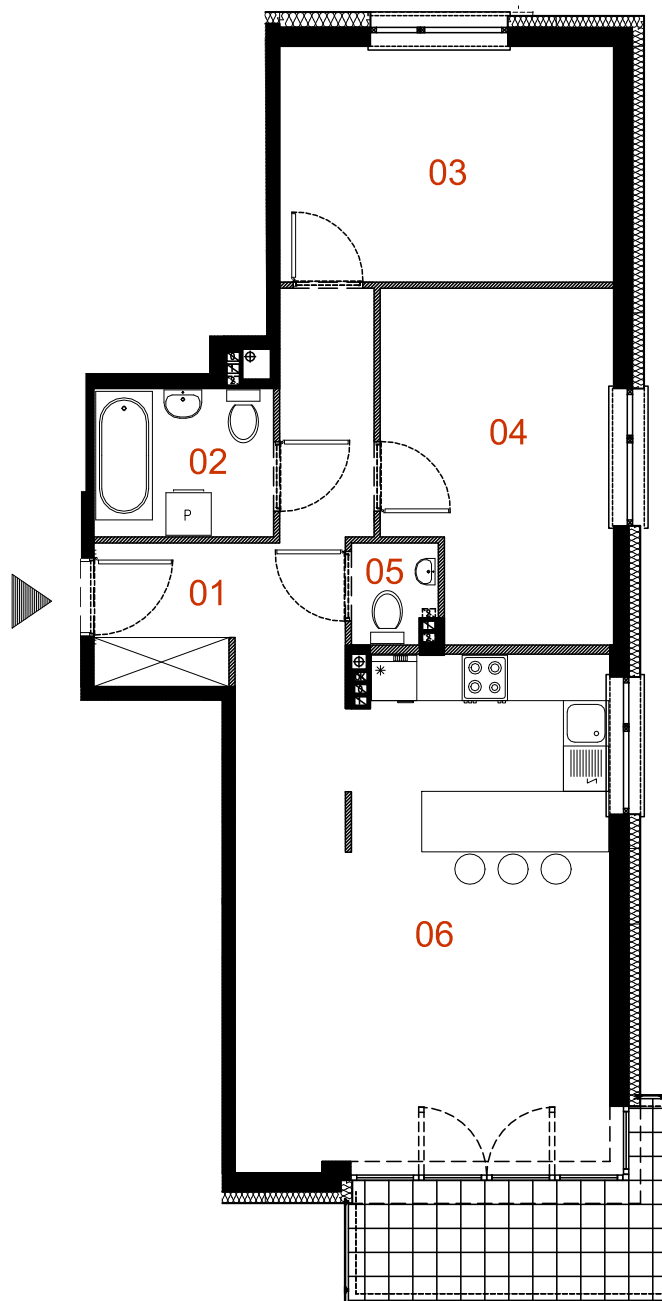

"SKLEPOWA 22"

przy ulicy Sklepowej 22 w Warszawie

Czesław Iwanicki REM-BUDEX

ul. Wrocławska 16/58

01-493 WARSZAWA

tel. 22 638 83 39, @: rem-budex@hoga.pl

A/M04

mieszkanie 3 pokoje z aneksem

budynek	A
nr lokalu	M04
kondygnacja	2
powierzchnia	74,93m²
balkon	7,08m²

oznaczenia pomieszczeń

NUMER	NAZWA	POWIERZCHNIA-m²
01	PRZEDPOKÓJ	10,58
02	ŁAZIENKA	4,56
03	POKÓJ	13,42
04	POKÓJ	13,14
05	WC	1,40
06	SALON Z ANEKSEM	31,83
SUMA		74,93

UWAGA!

Wymiary pomieszczeń podane na rysunku wg PN-ISO 9836:1997. Możliwe są niewielkie zmiany powierzchni i wymiarów poszczególnych pomieszczeń oraz usytuowanie okien. Na rysunkach nie pokazano umiejscowienia i gabarytów grzejników.

LEGENDA:

- ŚCIANA KONSTRUKCYJNA I KOMINY
- ŚCIANA DZIAŁOWA
- OCIEPLENIE ŚCIANY
- OGRÓDEK
- TARAS

SKALA 1:100