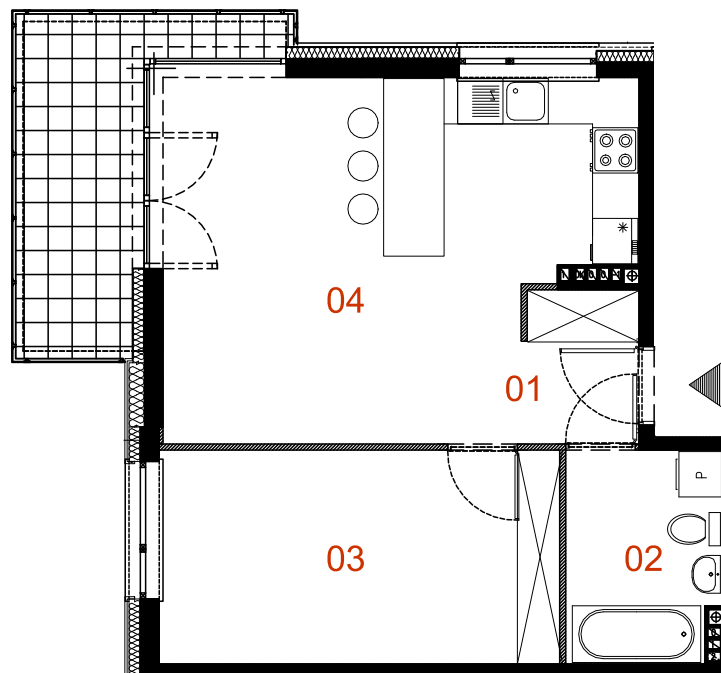

## A/M06

mieszkanie 2 pokoje z aneksem

budynek	A
nr lokalu	M06
kondygnacja	2
powierzchnia	50,49m <sup>2</sup>
balkon	7,36m <sup>2</sup>

oznaczenia pomieszczeń		
NUMER	NAZWA	POWIERZCHNIA-m <sup>2</sup>
01	PRZEDPOKÓJ	4,66
02	ŁAZIENKA	5,59
03	POKÓJ	14,72
04	SALON Z ANEKSEM	25,52
SUMA		50,49

**UWAGA!**  
Wymiary pomieszczeń podane na rysunku wg PN-ISO 9836:1997  
Możliwe są niewielkie zmiany powierzchni i wymiarów poszczególnych pomieszczeń oraz usytuowanie okien.  
Na rysunkach nie pokazano umiejscowienia i gabarytów grzejników.

**LEGENDA:**

- ŚCIANA KONSTRUKCYJNA I KOMINY
- ŚCIANA DZIAŁOWA
- OCIEPLENIE ŚCIANY
- OGRÓDEK
- TARAS

SKALA 1:100