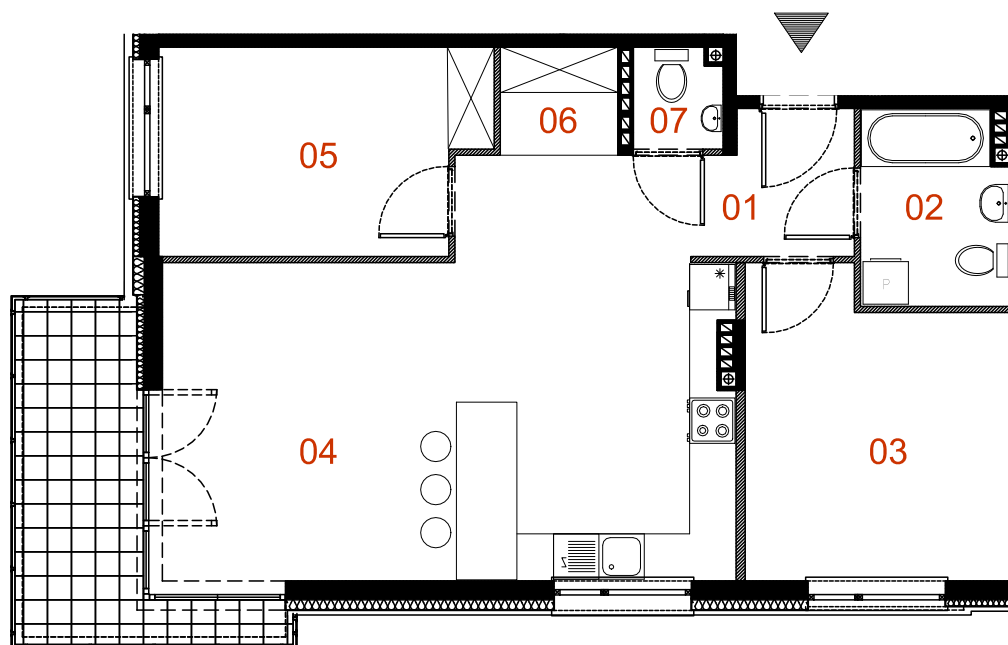

**"SKLEPOWA 22"**

przy ulicy Skłepowej 22 w Warszawie

**Czesław Iwanicki REM-BUDEX**

ul. Wrocławska 16/58

01-493 WARSZAWA

tel. 22 638 83 39, @: rem-budex@hoga.pl

**A/M08**

mieszkanie 3 pokoje z aneksem

budynek	A
nr lokalu	M08
kondygnacja	3
powierzchnia	72,3m <sup>2</sup>
balkon	7,70m <sup>2</sup>

## oznaczenia pomieszczeń

NUMER	NAZWA	POWIERZCHNIA-M <sup>2</sup>
01	PRZEDPOKÓJ	7,96
02	ŁAZIENKA	4,84
03	POKÓJ	13,20
04	SALON Z ANEKSEM	31,57
05	POKÓJ	11,09
06	GARDEROBA	2,14
07	WC	1,50
SUMA		72,30

## LEGENDA:

- ŚCIANA KONSTRUKCYJNA I KOMINY
- ŚCIANA DZIAŁOWA
- OCIEPLENIE ŚCIANY
- OGRÓDEK
- TARAS

SKALA 1:100