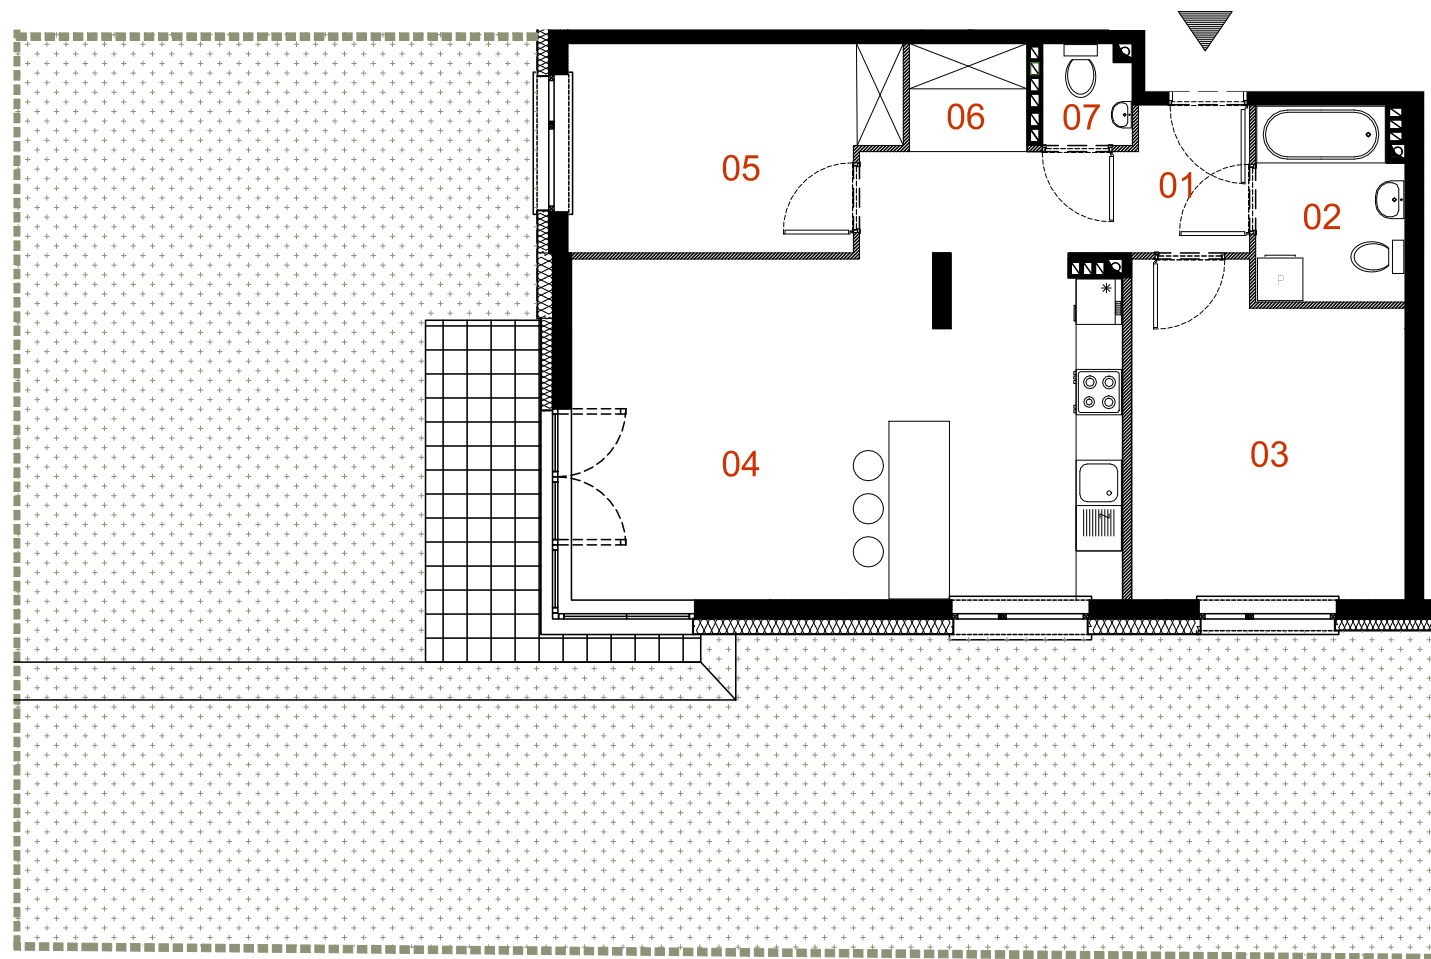

"SKLEPOWA 22"

przy ulicy Skłepowej 22 w Warszawie

Czesław Iwanicki REM-BUDEX

ul. Wrocławska 16/58

01-493 WARSZAWA

tel. 22 638 83 39, @: rem-budex@hoga.pl

B2/M02

mieszkanie 3 pokoje z aneksem

budynek	B2
nr lokalu	02
kondygnacja	PARTER
powierzchnia	71,93m ²
ogródek+ taras	134,20m ²

oznaczenia pomieszczeń

NUMER	NAZWA	POWIERZCHNIA-m ²
01	PRZEDPOKÓJ	7,48
02	ŁAZIENKA	4,92
03	POKÓJ	14,94
04	SALON Z ANEKSEM	29,81
05	POKÓJ	11,00
06	GARDEROBA	2,20
07	WC	1,57
SUMA		71,93

UWAGA!

Wymiary pomieszczeń podane na rysunku wg PN-ISO 9836:1997
Możliwe są niewielkie zmiany powierzchni i wymiarów poszczególnych pomieszczeń oraz usytuowanie okien.
Na rysunkach nie pokazano umiejscowienia i gabarytów grzejników.

LEGENDA:

- ŚCIANA KONSTRUKCYJNA I KOMINY
- ŚCIANA DZIAŁOWA
- OCIEPLENIE ŚCIANY
- OGRÓDEK
- TARAS

SKALA 1:100