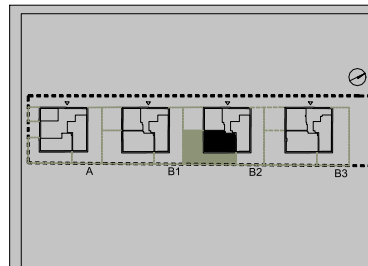

"SKLEPOWA 22"

przy ulicy Skłepowej 22 w Warszawie

Czesław Iwanicki REM-BUDEX

ul. Wrocławska 16/58

01-493 WARSZAWA

tel. 22 638 83 39, @: rem-budex@hoga.pl

B2/M02

mieszkanie 3 pokoje z aneksem

budynek	B2
nr lokalu	02
kondygnacja	PARTER
powierzchnia	71,93m²
ogródek+ taras	134,20m²

oznaczenia pomieszczeń

NUMER	NAZWA	POWIERZCHNIA-m²
01	PRZEDPOKÓJ	7,48
02	ŁAZIENKA	4,92
03	POKÓJ	14,94
04	SALON Z ANEKSEM	29,81
05	POKÓJ	11,00
06	GARDEROBA	2,20
07	WC	1,57
SUMA		71,93

UWAGA!

Wymiary pomieszczeń podane na rysunku wg PN-ISO 9836:1997
Możliwe są niewielkie zmiany powierzchni i wymiarów poszczególnych pomieszczeń oraz usytuowanie okien.
Na rysunkach nie pokazano umiejscowienia i gabarytów grzejników.