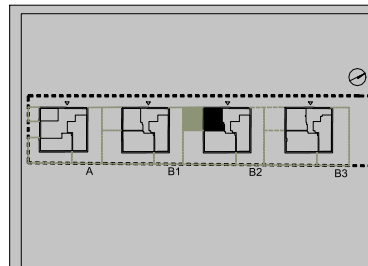

## B2/M03

mieszkanie 2 pokoje z aneksem

budynek	B2
nr lokalu	03
kondygnacja	PARTER
powierzchnia	49m <sup>2</sup>
ogródek+ taras	49,00m <sup>2</sup>

### oznaczenia pomieszczeń

NUMER	NAZWA	POWIERZCHNIA-m <sup>2</sup>
01	PRZEDPOKÓJ	4,27
02	ŁAZIENKA	4,85
03	POKÓJ	14,56
04	SALON Z ANEKSEM	25,32
SUMA		49,00