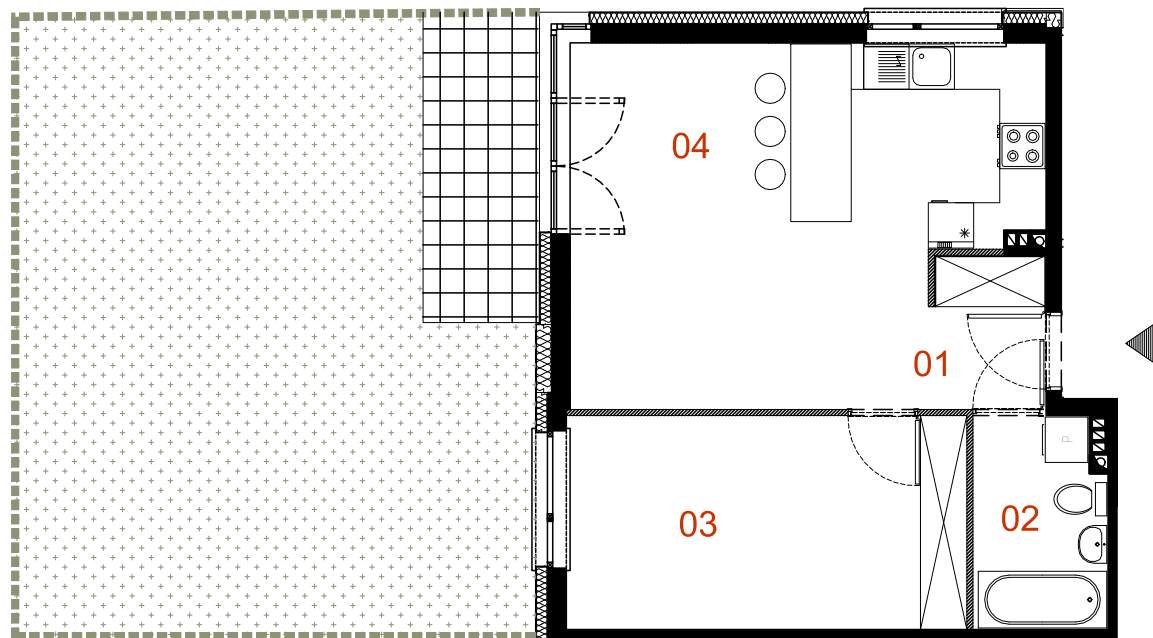

## B2/M03

mieszkanie 2 pokoje z aneksem

budynek	B2
nr lokalu	03
kondygnacja	PARTER
powierzchnia	49m <sup>2</sup>
ogródek+ taras	49,00m <sup>2</sup>

### oznaczenia pomieszczeń

NUMER	NAZWA	POWIERZCHNIA-m <sup>2</sup>
01	PRZEDPOKÓJ	4,27
02	ŁAZIENKA	4,85
03	POKÓJ	14,56
04	SALON Z ANEKSEM	25,32
SUMA		49,00

### UWAGA!

Wymiary pomieszczeń podane na rysunku wg PN-ISO 9836:1997  
Możliwe są niewielkie zmiany powierzchni i wymiarów poszczególnych pomieszczeń oraz usytuowanie okien.  
Na rysunkach nie pokazano umiejscowienia i gabarytów grzejników.

### LEGENDA:

- ŚCIANA KONSTRUKCYJNA I KOMINY
- ŚCIANA DZIAŁOWA
- OCIEPLENIE ŚCIANY
- OGRÓDEK
- TARAS

SKALA 1:100