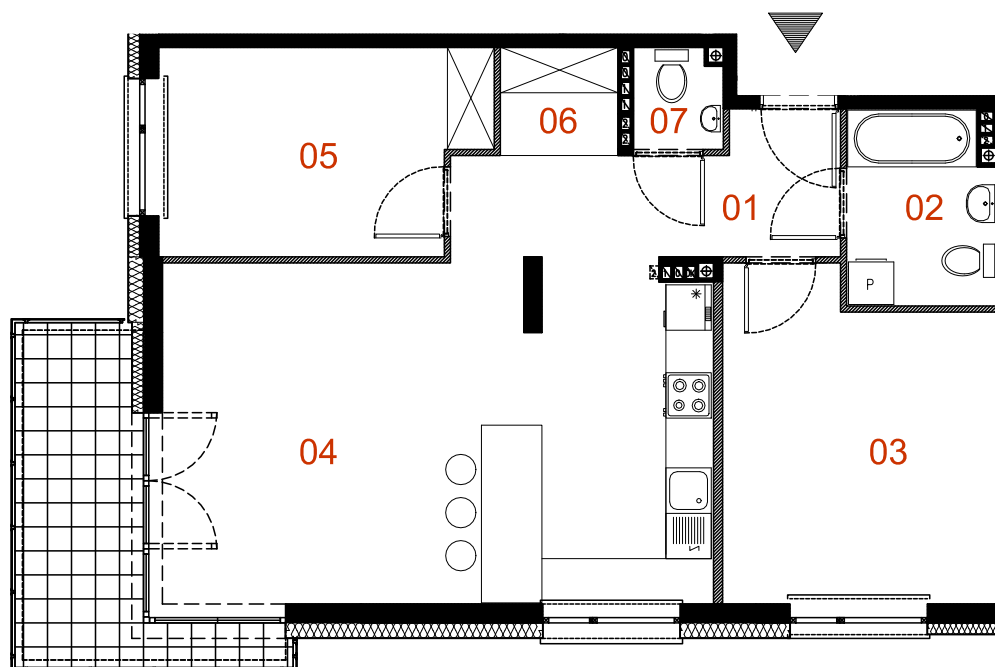

"SKLEPOWA 22"

przy ulicy Skłepowej 22 w Warszawie

Czesław Iwanicki REM-BUDEX

ul. Wrocławska 16/58

01-493 WARSZAWA

tel. 22 638 83 39, @: rem-budex@hoga.pl

**B2/M05**

mieszkanie 3 pokoje z aneksem

budynek	B2
nr lokalu	M05
kondygnacja	2
powierzchnia	71,78m ²
balkon	7,72m ²

oznaczenia pomieszczeń

NUMER	NAZWA	POWIERZCHNIA-m ²
01	PRZEDPOKÓJ	7,42
02	ŁAZIENKA	4,92
03	POKÓJ	14,89
04	SALON Z ANEKSEM	29,80
05	POKÓJ	11,02
06	GARDEROBA	2,19
07	WC	1,54
SUMA		71,78

UWAGA!

Wymiary pomieszczeń podane na rysunku wg PN-ISO 9836:1997. Możliwe są niewielkie zmiany powierzchni i wymiarów poszczególnych pomieszczeń oraz usytuowanie okien. Na rysunkach nie pokazano umiejscowienia i gabarytów grzejników.

LEGENDA:

- ŚCIANA KONSTRUKCYJNA I KOMINY
- ŚCIANA DZIAŁOWA
- OCIEPLENIE ŚCIANY
- OGRÓDEK
- TARAS

SKALA 1:100