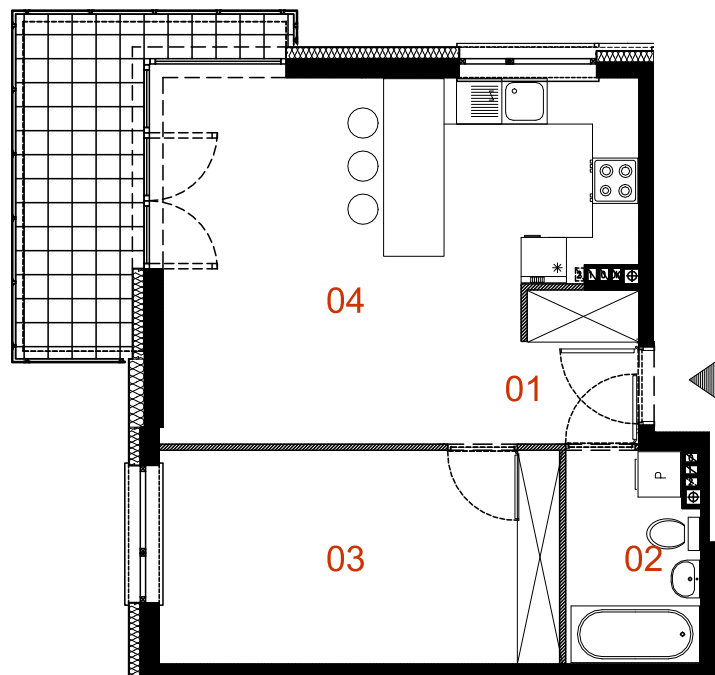

"SKLEPOWA 22"

przy ulicy Sklepowej 22 w Warszawie

Czesław Iwanicki REM-BUDEX

ul. Wrocławska 16/58

01-493 WARSZAWA

tel. 22 638 83 39, @: rem-budex@hoga.pl

B2/M06

mieszkanie 2 pokoje z aneksem

| | |
|--------------|---------------------|
| budynek | B2 |
| nr lokalu | M06 |
| kondygnacja | 2 |
| powierzchnia | 48,87m ² |
| balkon | 7,98m ² |

| oznaczenia pomieszczeń | | |
|------------------------|-----------------|-----------------------------|
| NUMER | NAZWA | POWIERZCHNIA-m ² |
| 01 | PRZEDPOKÓJ | 4,36 |
| 02 | ŁAZIENKA | 4,76 |
| 03 | POKÓJ | 14,62 |
| 04 | SALON Z ANEKSEM | 25,13 |
| SUMA | | 48,87 |

UWAGA!
Wymiary pomieszczeń podane na rysunku wg PN-ISO 9836:1997.
Możliwe są niewielkie zmiany powierzchni i wymiarów poszczególnych pomieszczeń oraz usytuowanie okien. Na rysunkach nie pokazano umiejscowienia i gabarytów grzejników.

LEGENDA:

- ŚCIANA KONSTRUKCYJNA I KOMINY
- ŚCIANA DZIAŁOWA
- OCIEPLENIE ŚCIANY
- OGRÓDEK
- TARAS

SKALA 1:100