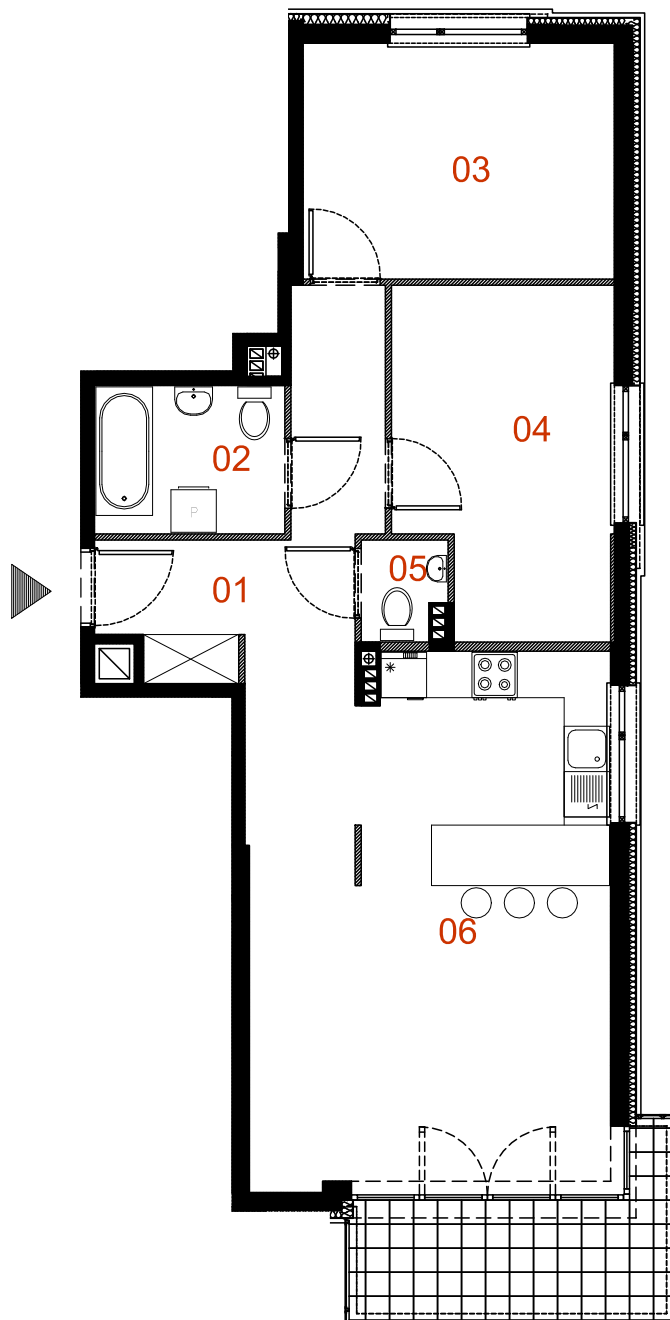

## LEGENDA:

-  - ŚCIANA KONSTRUKCYJNA I KOMINY
-  - ŚCIANA DZIAŁOWA
-  - OCIEPLENIE ŚCIANY
-  - OGRÓDEK
-  - TARAS

SKALA 1:100

**B2/M07**

mieszkanie 3 pokoje z aneksem

budynek	B2
nr lokalu	M07
kondygnacja	3
powierzchnia	73,65m <sup>2</sup>
balkon	5,98m <sup>2</sup>

## oznaczenia pomieszczeń

NUMER	NAZWA	POWIERZCHNIA-m <sup>2</sup>
01	PRZEDPOKÓJ	10,87
02	ŁAZIENKA	4,80
03	POKÓJ	12,59
04	POKÓJ	13,59
05	WC	0,00
06	SALON Z ANEKSEM	31,80
SUMA		73,65