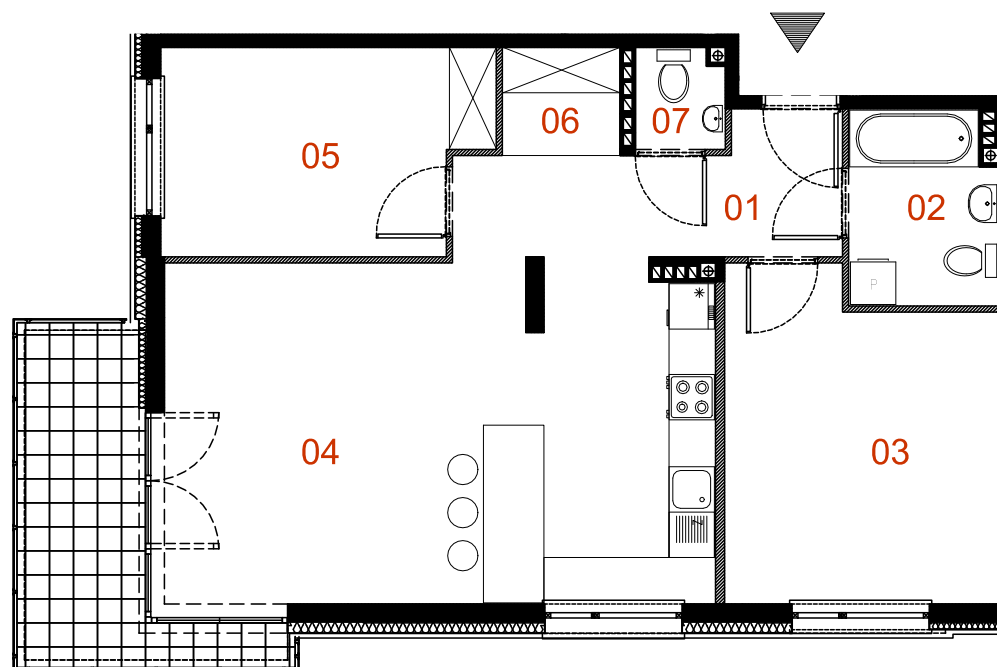

"SKLEPOWA 22"

przy ulicy Skłepowej 22 w Warszawie

Czesław Iwanicki REM-BUDEX

ul. Wrocławska 16/58

01-493 WARSZAWA

tel. 22 638 83 39, @: rem-budex@hoga.pl

**B2/M08**

mieszkanie 3 pokoje z aneksem

budynek	B2
nr lokalu	M08
kondygnacja	3
powierzchnia	72,97m ²
balkon	7,69m ²

oznaczenia pomieszczeń

NUMER	NAZWA	POWIERZCHNIA-m ²
01	PRZEDPOKÓJ	7,34
02	ŁAZIENKA	4,76
03	POKÓJ	14,96
04	SALON Z ANEKSEM	31,22
05	POKÓJ	10,98
06	GARDEROBA	2,19
07	WC	1,52
SUMA		72,97

UWAGA!

Wymiary pomieszczeń podane na rysunku wg PN-ISO 9836:1997. Możliwe są niewielkie zmiany powierzchni i wymiarów poszczególnych pomieszczeń oraz usytuowanie okien. Na rysunkach nie pokazano umiejscowienia i gabarytów grzejników.

LEGENDA:

- ŚCIANA KONSTRUKCYJNA I KOMINY
- ŚCIANA DZIAŁOWA
- OCIEPLENIE ŚCIANY
- OGRÓDEK
- TARAS

SKALA 1:100