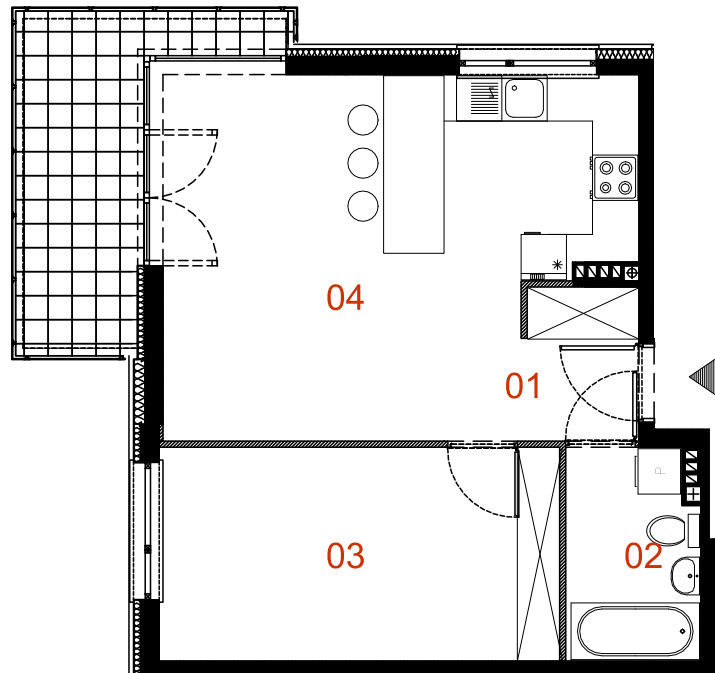

"SKLEPOWA 22"

przy ulicy Sklepowej 22 w Warszawie

Czesław Iwanicki REM-BUDEX

ul. Wrocławska 16/58

01-493 WARSZAWA

tel. 22 638 83 39, @: rem-budex@hoga.pl

B2/M09

mieszkanie 2 pokoje z aneksem

budynek	B2
nr lokalu	M09
kondygnacja	3
powierzchnia	48,86m ²
balkon	7,41m ²

oznaczenia pomieszczeń		
NUMER	NAZWA	POWIERZCHNIA-m ²
01	PRZEDPOKÓJ	4,33
02	ŁAZIENKA	4,75
03	POKÓJ	14,62
04	SALON Z ANEKSEM	25,16
SUMA		48,86

UWAGA!
Wymiary pomieszczeń podane na rysunku wg PN-ISO 9836:1997
Możliwe są niewielkie zmiany powierzchni i wymiarów poszczególnych pomieszczeń oraz usytuowanie okien. Na rysunkach nie pokazano umiejscowienia i gabarytów grzejników.

LEGENDA:

- ŚCIANA KONSTRUKCYJNA I KOMINY
- ŚCIANA DZIAŁOWA
- OCIEPLENIE ŚCIANY
- OGRÓDEK
- TARAS

SKALA 1:100