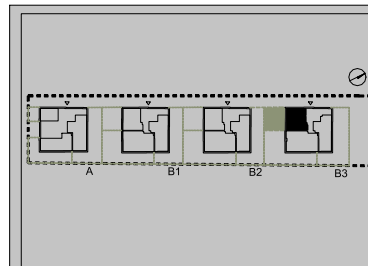

"SKLEPOWA 22"

przy ulicy Sklepowej 22 w Warszawie

Czesław Iwanicki REM-BUDEX

ul. Wrocławska 16/58

01-493 WARSZAWA

tel. 22 638 83 39, @: rem-budex@hoga.pl

B3/M03

mieszkanie 2 pokoje z aneksem

budynek	B3
nr lokalu	03
kondygnacja	PARTER
powierzchnia	54,85m²
ogródek+ taras	56,89m²

oznaczenia pomieszczeń

NUMER	NAZWA	POWIERZCHNIA-m²
01	PRZEDPOKÓJ	4,93
02	ŁAZIENKA	4,88
03	POKÓJ	15,99
04	SALON Z ANEKSEM	29,05
SUMA		54,85

UWAGA!

Wymiary pomieszczeń podane na rysunku wg PN-ISO 9836:1997
Możliwe są niewielkie zmiany powierzchni i wymiarów poszczególnych pomieszczeń oraz usytuowanie okien.
Na rysunkach nie pokazano umiejscowienia i gabarytów grzejników.