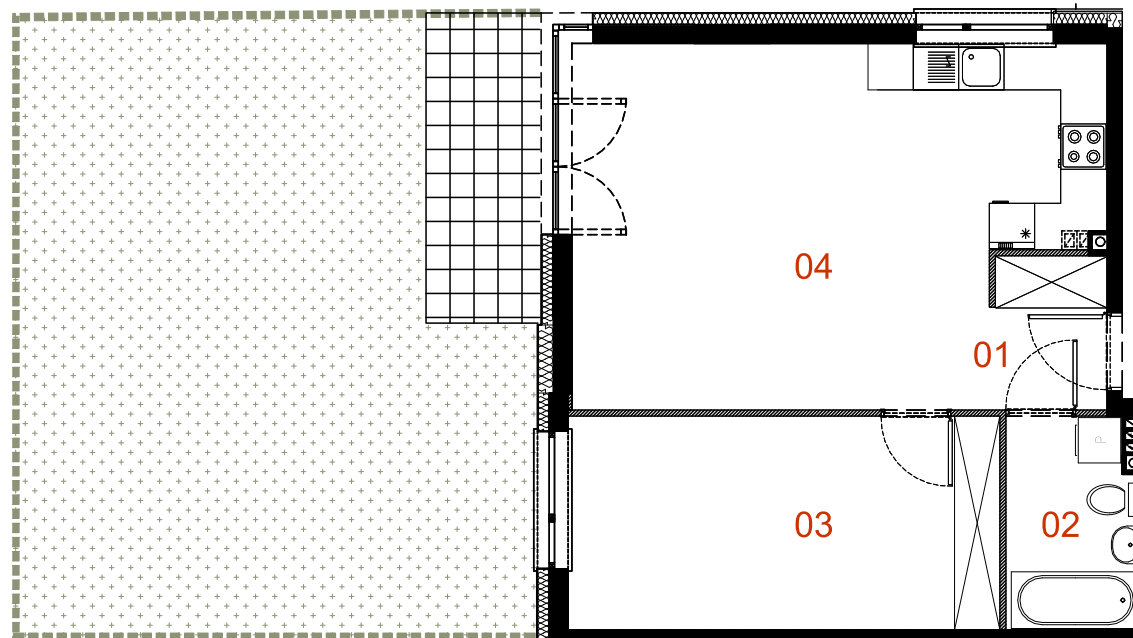

"SKLEPOWA 22"

przy ulicy Sklepowej 22 w Warszawie

Czesław Iwanicki REM-BUDEX

ul. Wrocławska 16/58

01-493 WARSZAWA

tel. 22 638 83 39, @: rem-budex@hoga.pl

B3/M03

mieszkanie 2 pokoje z aneksem

budynek	B3
nr lokalu	03
kondygnacja	PARTER
powierzchnia	54,85m ²
ogródek+ taras	56,89m ²

oznaczenia pomieszczeń

NUMER	NAZWA	POWIERZCHNIA-m ²
01	PRZEDPOKÓJ	4,93
02	ŁAZIENKA	4,88
03	POKÓJ	15,99
04	SALON Z ANEKSEM	29,05
SUMA		54,85

LEGENDA:

- ŚCIANA KONSTRUKCYJNA I KOMINY
- ŚCIANA DZIAŁOWA
- OCIEPLENIE ŚCIANY
- OGRÓDEK
- TARAS

SKALA 1:100