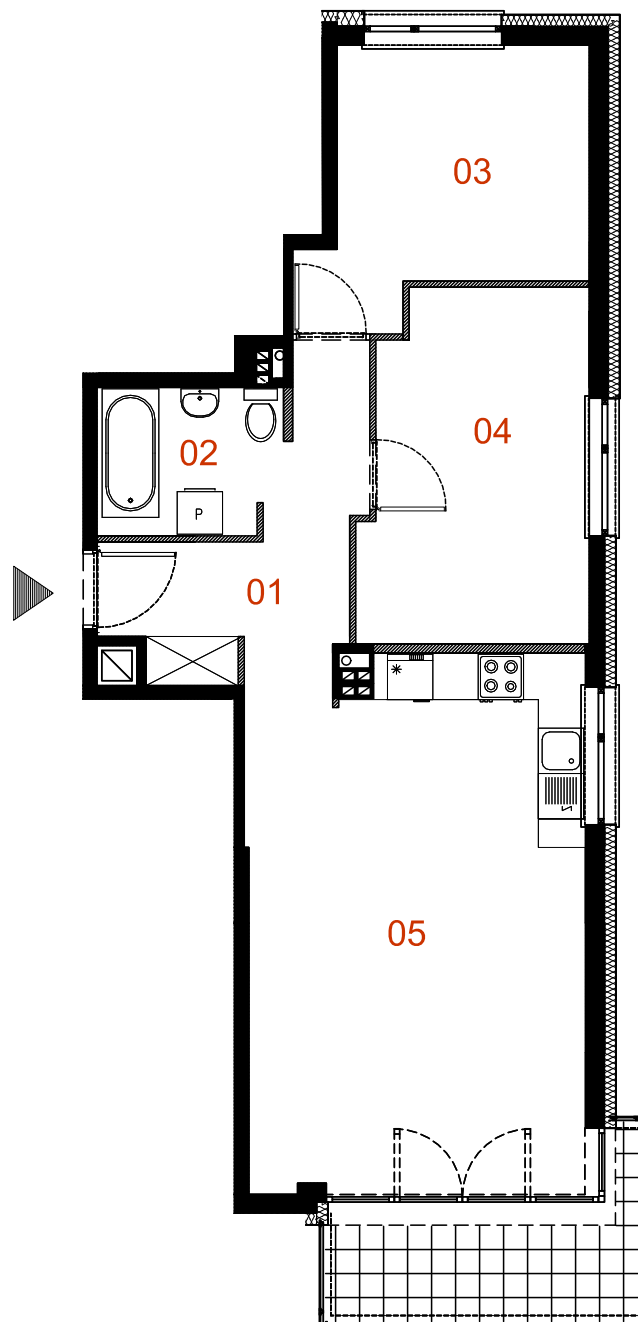

"SKLEPOWA 22"

przy ulicy Sklepowej 22 w Warszawie

Czesław Iwanicki REM-BUDEX

ul. Wrocławska 16/58

01-493 WARSZAWA

tel. 22 638 83 39, @: rem-budex@hoga.pl

**B3/M04**

mieszkanie 3 pokoje z aneksem

budynek	B3
nr lokalu	M04
kondygnacja	2
powierzchnia	68,38m ²
balkon	6,44m ²

oznaczenia pomieszczeń

NUMER	NAZWA	POWIERZCHNIA-m ²
01	PRZEDPOKÓJ	8,91
02	ŁAZIENKA	4,60
03	POKÓJ	11,46
04	POKÓJ	12,89
05	SALON Z ANEKSEM	30,52
SUMA		68,38

UWAGA!

Wymiary pomieszczeń podane na rysunku wg PN-ISO 9836:1997. Możliwe są niewielkie zmiany powierzchni i wymiarów poszczególnych pomieszczeń oraz usytuowanie okien. Na rysunkach nie pokazano umiejscowienia i gabarytów grzejników.