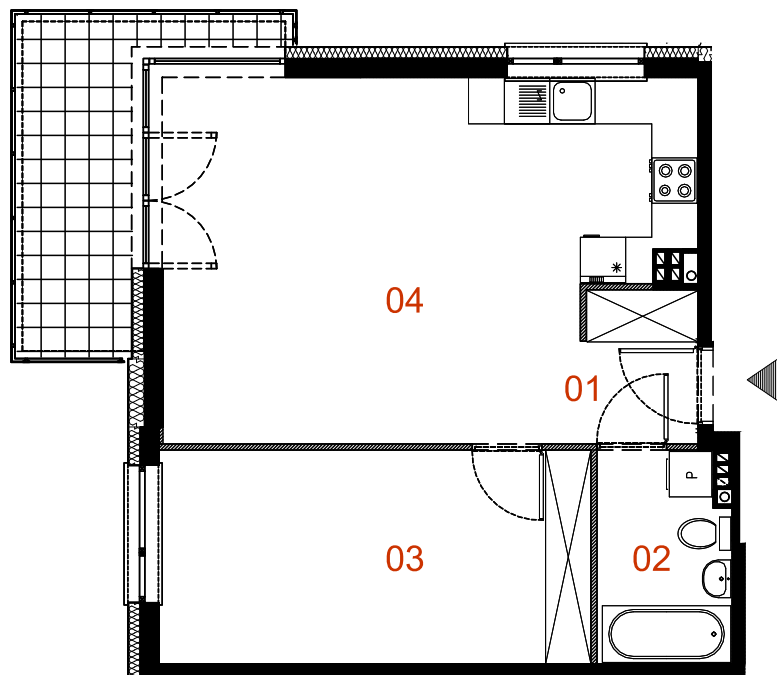

"SKLEPOWA 22"

przy ulicy Sklepowej 22 w Warszawie

Czesław Iwanicki REM-BUDEX

ul. Wrocławska 16/58

01-493 WARSZAWA

tel. 22 638 83 39, @: rem-budex@hoga.pl

**B3/M06**

mieszkanie 2 pokoje z aneksem

budynek	B3
nr lokalu	M06
kondygnacja	2
powierzchnia	54,48m ²
balkon	7,61m ²

oznaczenia pomieszczeń

NUMER	NAZWA	POWIERZCHNIA-m ²
01	PRZEDPOKÓJ	5,04
02	ŁAZIENKA	4,82
03	POKÓJ	15,79
04	SALON Z ANEKSEM	28,83
SUMA		54,48

UWAGA!

Wymiary pomieszczeń podane na rysunku wg PN-ISO 9836:1997.
Możliwe są niewielkie zmiany powierzchni i wymiarów poszczególnych pomieszczeń oraz usytuowanie okien.
Na rysunkach nie pokazano umiejscowienia i gabarytów grzejników.

LEGENDA:

- ŚCIANA KONSTRUKCYJNA I KOMINY
- ŚCIANA DZIAŁOWA
- OCIEPLENIE ŚCIANY
- OGRÓDEK
- TARAS

SKALA 1:100