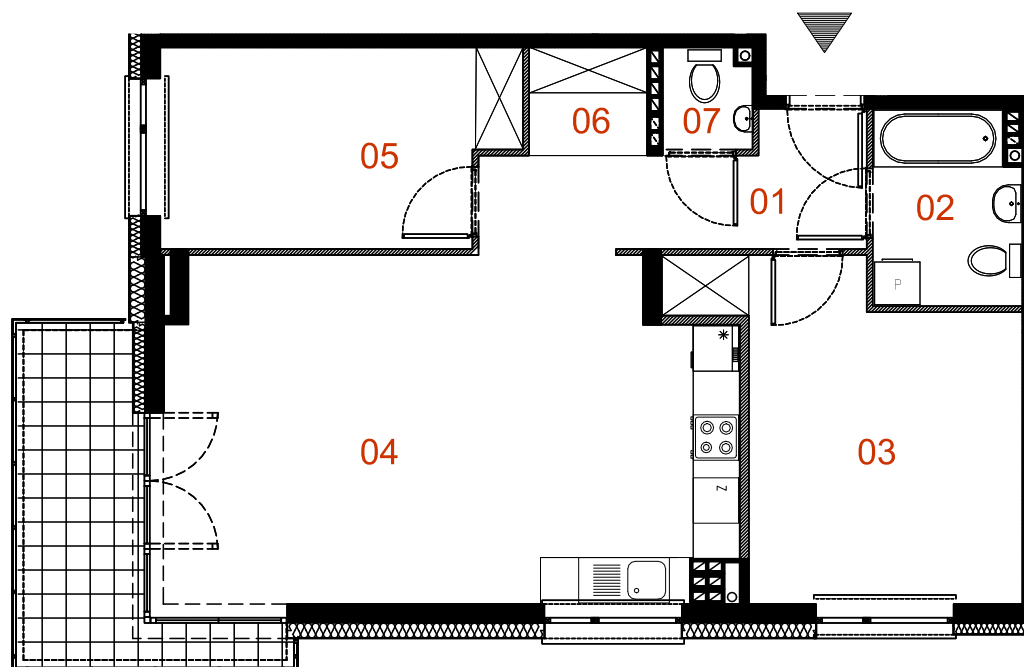

**"SKLEPOWA 22"**

przy ulicy Skłepowej 22 w Warszawie

**Czesław Iwanicki REM-BUDEX**

ul. Wrocławska 16/58

01-493 WARSZAWA

tel. 22 638 83 39, @: rem-budex@hoga.pl

**B3/M08**

mieszkanie 3 pokoje z aneksem

budynek	B3
nr lokalu	M08
kondygnacja	3
powierzchnia	76,46m <sup>2</sup>
balkon	7,69m <sup>2</sup>

## oznaczenia pomieszczeń

NUMER	NAZWA	POWIERZCHNIA-M <sup>2</sup>
01	PRZEDPOKÓJ	7,16
02	ŁAZIENKA	4,88
03	POKÓJ	15,90
04	SALON Z ANEKSEM	33,77
05	POKÓJ	11,41
06	GARDEROBA	2,00
07	WC	1,34
SUMA		76,46

## LEGENDA:

- ŚCIANA KONSTRUKCYJNA I KOMINY
- ŚCIANA DZIAŁOWA
- OCIEPLENIE ŚCIANY
- OGRÓDEK
- TARAS

SKALA 1:100