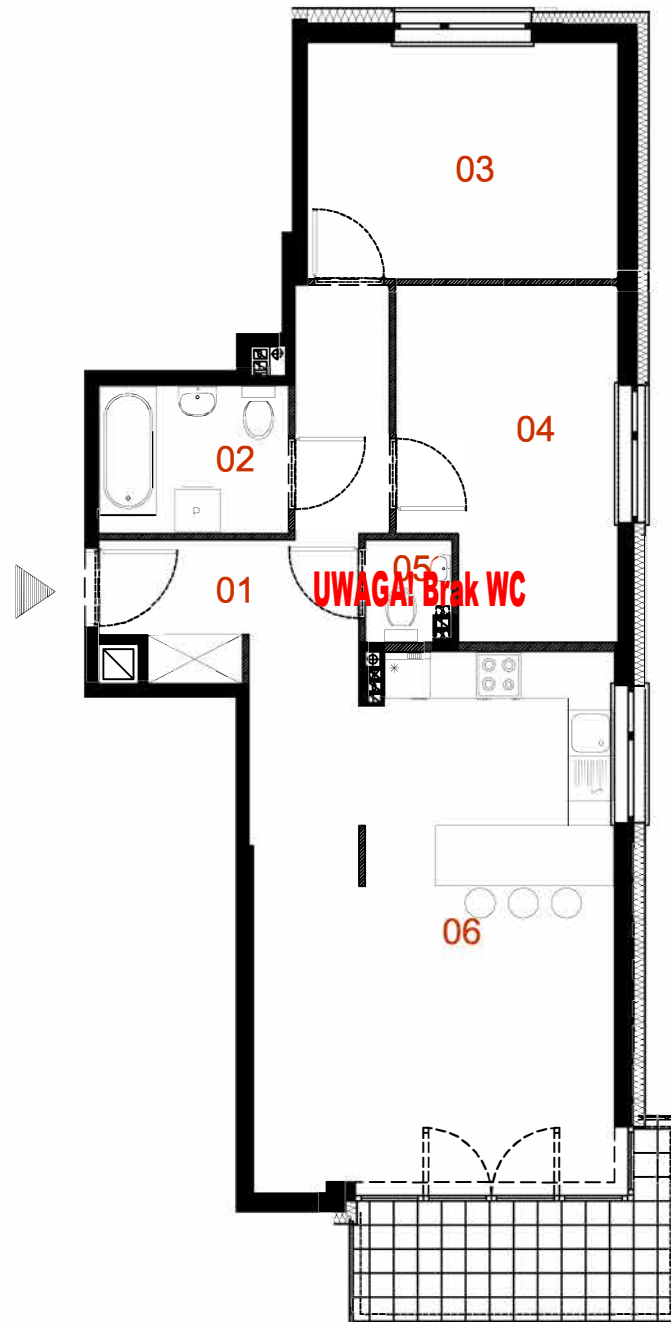

**"SKLEPOWA 22"**

przy ulicy Sklepowej 22 w Warszawie

**Czesław Iwanicki REM-BUDEX**

ul. Wrocławska 16/58

01-493 WARSZAWA

tel. 22 638 83 39, @: rem-budex@hoga.pl

**B2/M04**

mieszkanie 3 pokoje z aneksem

budynek	B2
nr lokalu	M04
kondygnacja	2
powierzchnia	73,89m <sup>2</sup>
balkon	5,92m <sup>2</sup>

## oznaczenia pomieszczeń

NUMER	NAZWA	POWIERZCHNIA-m <sup>2</sup>
01	PRZEDPOKÓJ	10,98
02	ŁAZIENKA	4,84
03	POKÓJ	12,63
04	POKÓJ	13,68
		0,00
06	SALON Z ANEKSEM	31,76
SUMA		73,89

**UWAGA!**  
Wymiary pomieszczeń podane na rysunku wg PN-ISO 9836:1997  
Możliwe są niewielkie zmiany powierzchni i wymiarów poszczególnych pomieszczeń oraz usytuowanie okien. Na rysunkach nie pokazano umiejscowienia i gabarytów grzejników.

## LEGENDA:

- ŚCIANA KONSTRUKCYJNA I KOMINY
- ŚCIANA DZIAŁOWA
- OCIEPLENIE ŚCIANY
- OGRÓDEK
- TARAS

SKALA 1:100